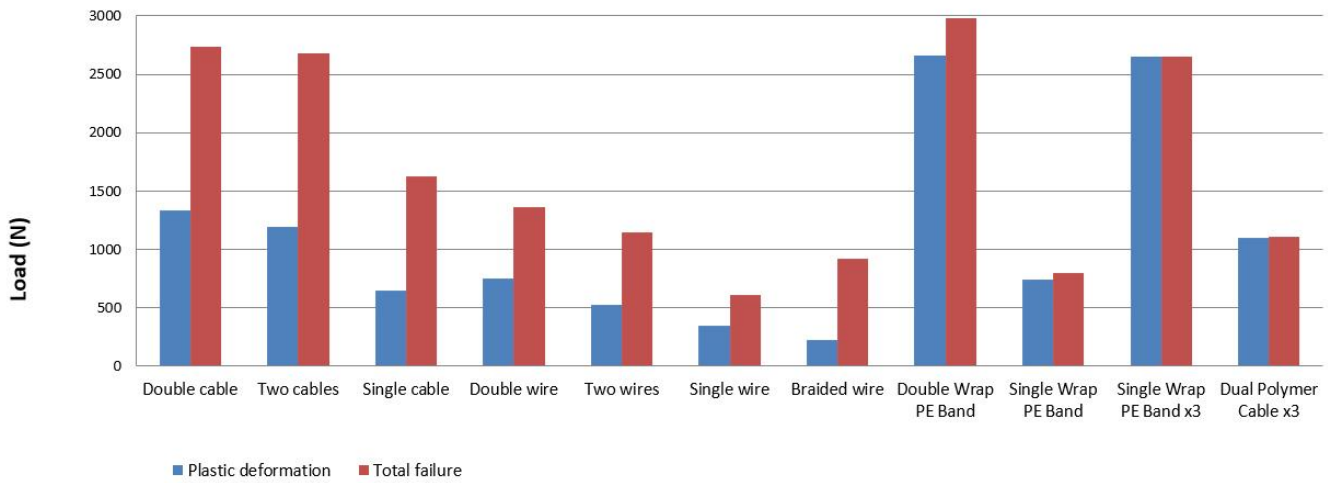

## Performance of Different Cerclage Configurations

**Ortholox UHMWPE cerclage band biedt de beste sterkte\*) in *double wrap* en *3x single wrap* configuratie. Dit geldt niet alleen voor de uiteindelijke breeklimiet, maar óók ten aanzien van bestand zijn tegen plastische deformatie, ofwel vervorming**